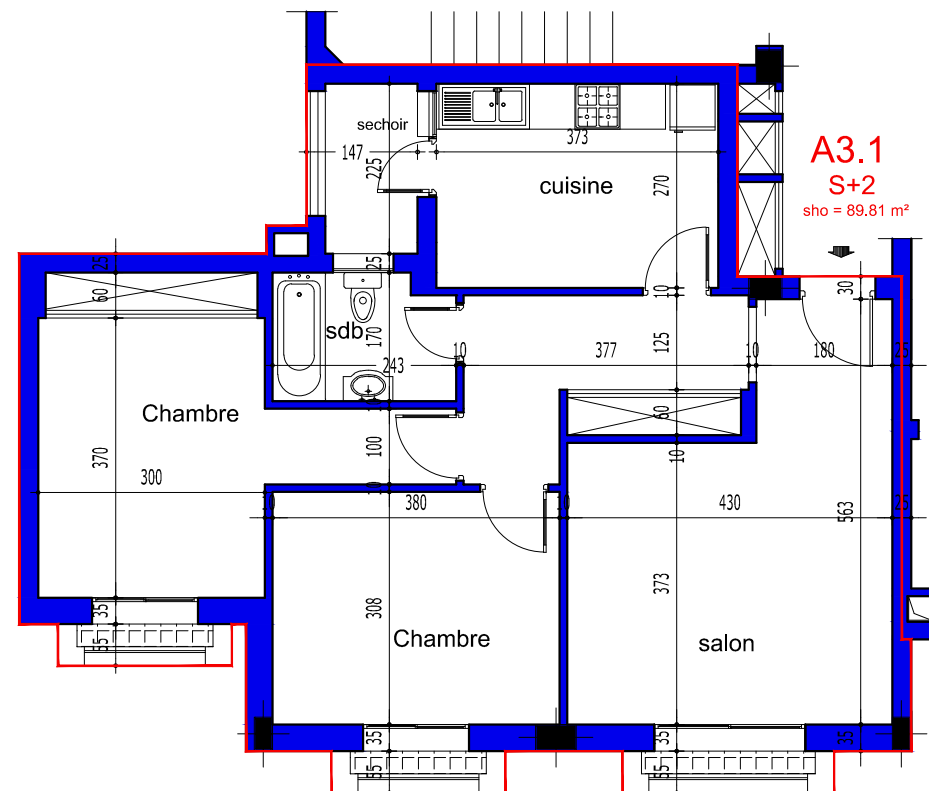

COMMUNE DE SOLIMAN

PROJET DE CONSTRUCTION D'UN IMMEUBLE R+ 4

RESIDENCE EL BORJ -BORJ CEDIRIA

Située au LOTISSEMENT EL KATIRA
OBJET DU T.F 644029 LOT N° 822

STE- DE PROMOTION IMMOBILIERE "2A"

STE : PROSPERO IMMOBILIER SARL

☎ : +216 22 80 00 80 / +216 29 80 00 80

✉ : prospero@prosperoimmo.com - f : prospero immo

🌐 : www.prosperoimmo.com

NB. : ces plans ainsi que les surfaces et les dimensions sont données à titre purement indicatif