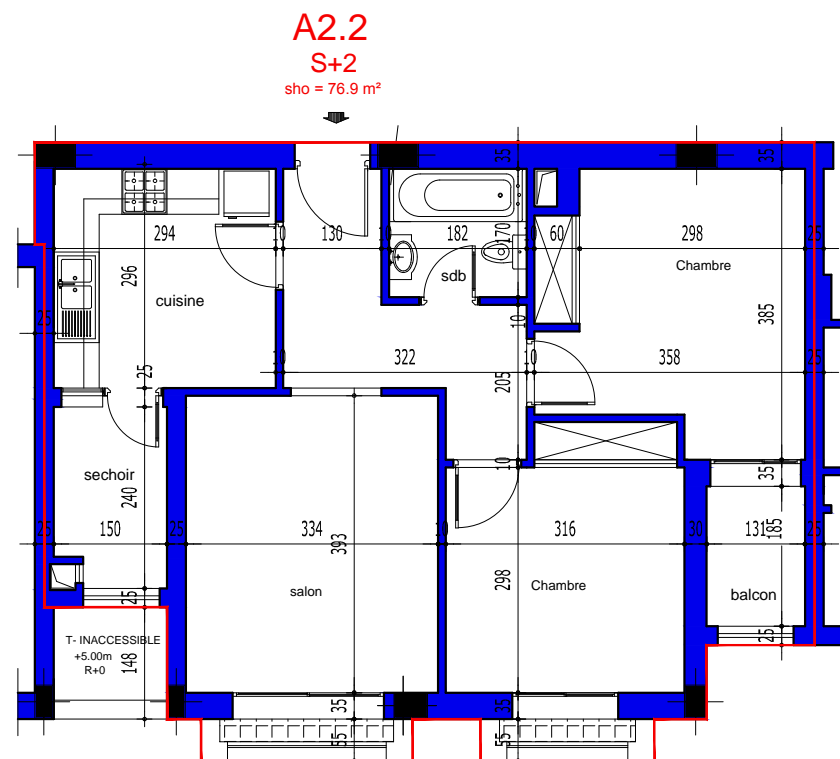

COMMUNE DE SOLIMAN

PROJET DE CONSTRUCTION D'UN IMMEUBLE R+ 4

RESIDENCE EL BORJ -BORJ CEDIRIA

Située au LOTISSEMENT EL KATIRA
OBJET DU T.F 644029 LOT N° 822

STE- DE PROMOTION IMMOBILIERE "2A"

STE : PROSPERO IMMOBILIER SARL

☎ : +216 22 80 00 80 / +216 29 80 00 80

✉ : prospero@prosperoimmo.com - 📱 : prospero immo

🌐 : www.prosperoimmo.com

NB. : ces plans ainsi que les surfaces et les dimensions sont données à titre purement indicatif

A 2.2		
S+2	BLOC A	ETAGE 02
S.H.O.= 76.9 m²	S COMMUN : 10.92 m²	S.TOTALE : 87.82 m²