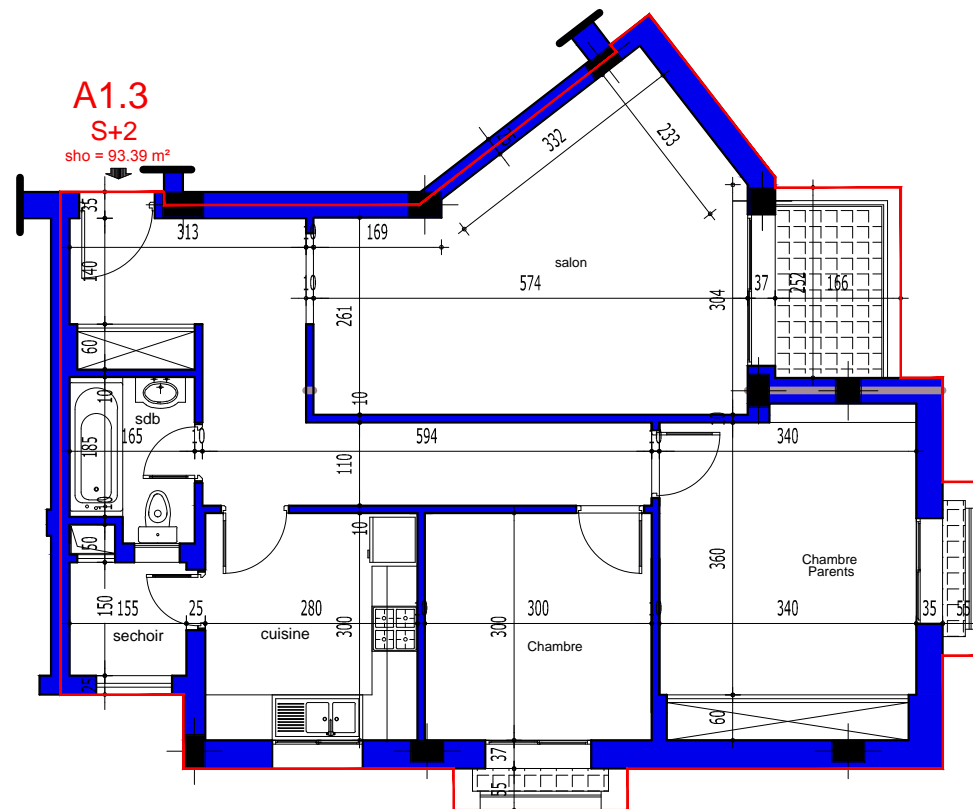

COMMUNE DE SOLIMAN

PROJET DE CONSTRUCTION D'UN IMMEUBLE R+ 4

RESIDENCE EL BORJ -BORJ CEDIRIA

Située au LOTISSEMENT EL KATIRA
OBJET DU T.F 644029 LOT N° 822

STE- DE PROMOTION IMMOBILIERE "2A"

STE : PROSPERO IMMOBILIER SARL

☎ : +216 22 80 00 80 / +216 29 80 00 80

✉ : prospero@prosperoimmo.com - 📺 : prospero immo

🌐 : www.prosperoimmo.com

PROSPERO
IMMOBILIER

A 1.3		
S+2	BLOC A	ETAGE 01

S.H.O.= 93.39 m ²	S COMMUN : 13.27 m ²	S.TOTALE : 106.66 m ²
------------------------------	---------------------------------	----------------------------------

NB. : ces plans ainsi que les surfaces et les dimensions sont données à titre purement indicatif