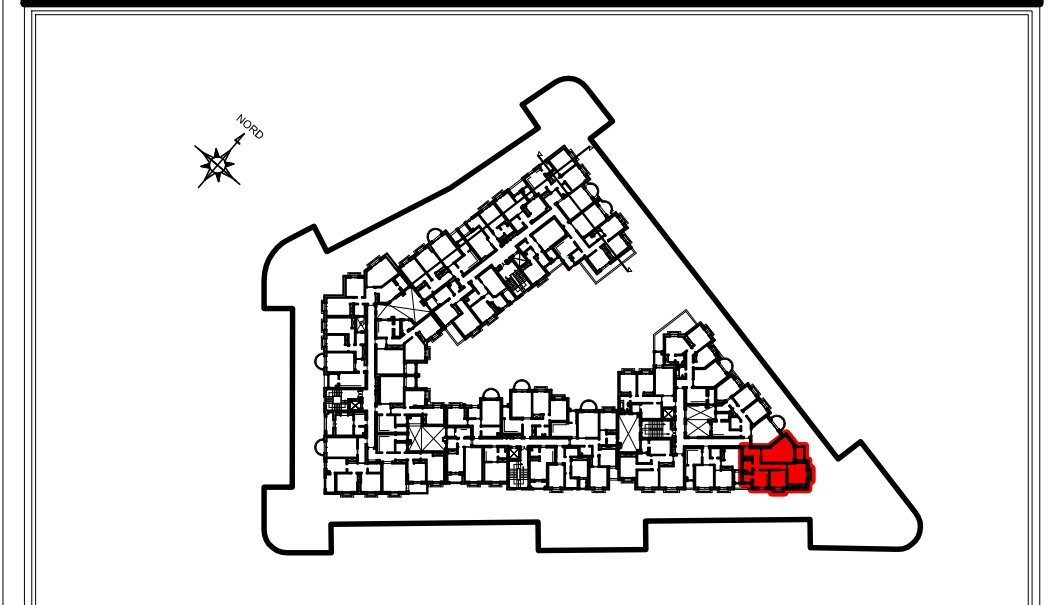

COMMUNE DE SOLIMAN

PROJET DE CONSTRUCTION D'UN IMMEUBLE R+ 4

RESIDENCE EL BORJ -BORJ CEDIRIA

Située au LOTISSEMENT EL KATIRA
OBJET DU T.F 644029 LOT N° 822

STE- DE PROMOTION IMMOBILIERE "2A"

STE : PROSPERO IMMOBILIER SARL

☎ : +216 22 80 00 80 / +216 29 80 00 80

✉ : prospero@prosperoimmo.com - 📺 : prospero immo

🌐 : www.prosperoimmo.com

PROSPERO
IMMOBILIER

A 1.3		
S+2	BLOC A	ETAGE 01

S.H.O.= 93.39 m ²	S COMMUN : 13.27 m ²	S.TOTALE : 106.66 m ²
------------------------------	---------------------------------	----------------------------------

NB. : ces plans ainsi que les surfaces et les dimensions sont données à titre purement indicatif