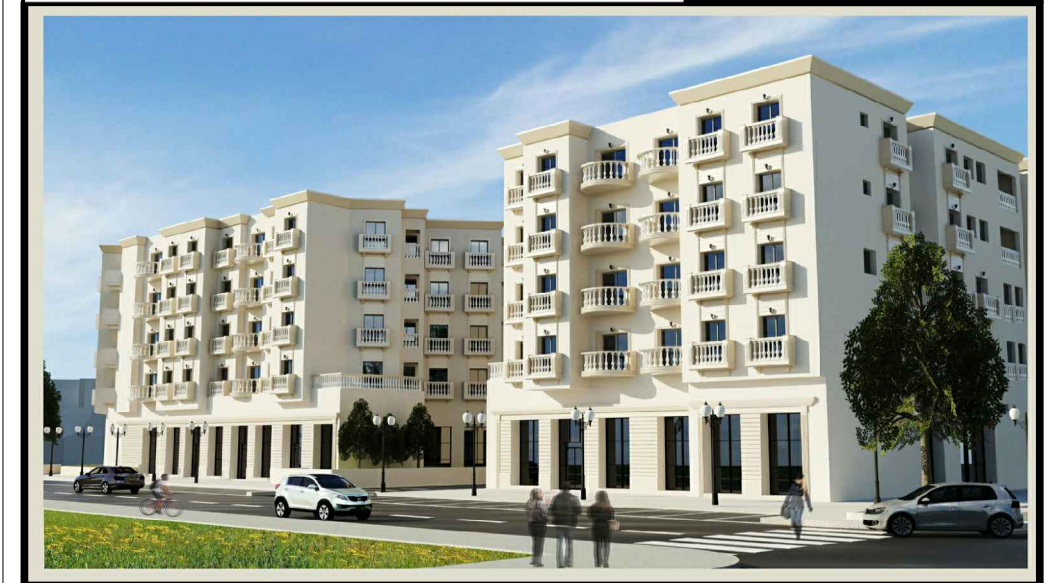

COMMUNE DE SOLIMAN

PROJET DE CONSTRUCTION D'UN IMMEUBLE R+ 4

RESIDENCE EL BORJ -BORJ CEDIRIA

Située au LOTISSEMENT EL KATIRA
OBJET DU T.F 644029 LOT N° 822

STE- DE PROMOTION IMMOBILIERE "2A"

STE : PROSPERO IMMOBILIER SARL

☎ : +216 22 80 00 80 / +216 29 80 00 80

✉ : prospero@prosperoimmo.com - 📺 : prospero immo

🌐 : www.prosperoimmo.com

PROSPERO
IMMOBILIER

A 1.3		
S+2	BLOC A	ETAGE 01

S.H.O.= 93.39 m ²	S COMMUN : 13.27 m ²	S.TOTALE : 106.66 m ²
------------------------------	---------------------------------	----------------------------------