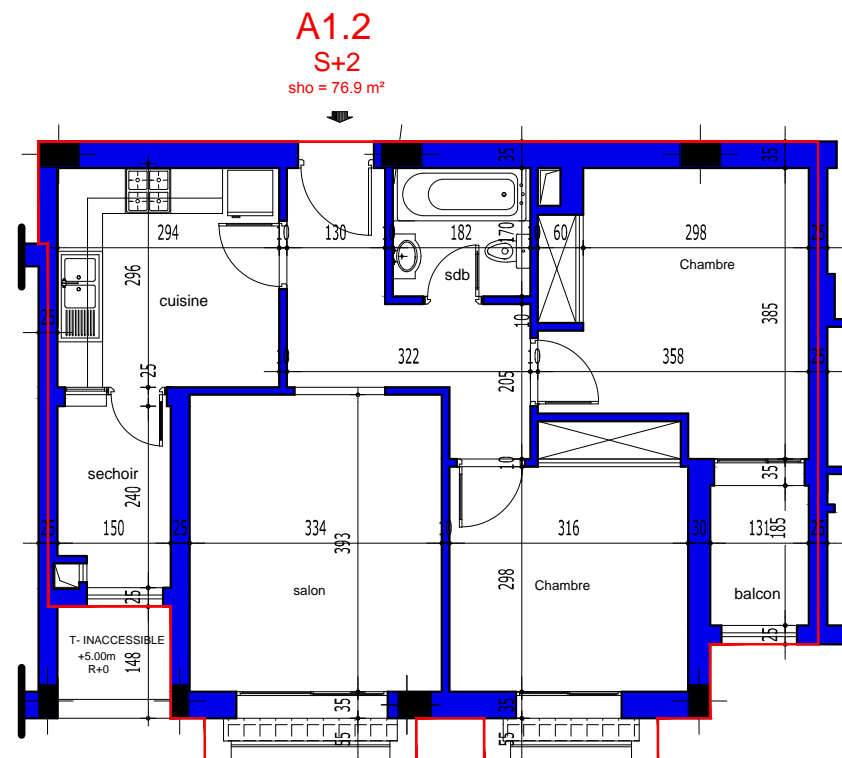

COMMUNE DE SOLIMAN

PROJET DE CONSTRUCTION D'UN IMMEUBLE R+ 4

RESIDENCE EL BORJ -BORJ CEDIRIA

Située au LOTISSEMENT EL KATIRA
OBJET DU T.F 644029 LOT N° 822

STE- DE PROMOTION IMMOBILIERE "2A"

STE : PROSPERO IMMOBILIER SARL

☎ : +216 22 80 00 80 / +216 29 80 00 80

✉ : prospero@prosperoimmo.com - f : prospero immo

🌐 : www.prosperoimmo.com

PROSPERO
IMMOBILIER

A 1.2

S+2

BLOC A

ETAGE 01

S.H.O.= 76.9 m²

S COMMUN : 10.92 m²

S.TOTALE : 87.82 m²

NB. : ces plans ainsi que les surfaces et les dimensions sont données à titre purement indicatif