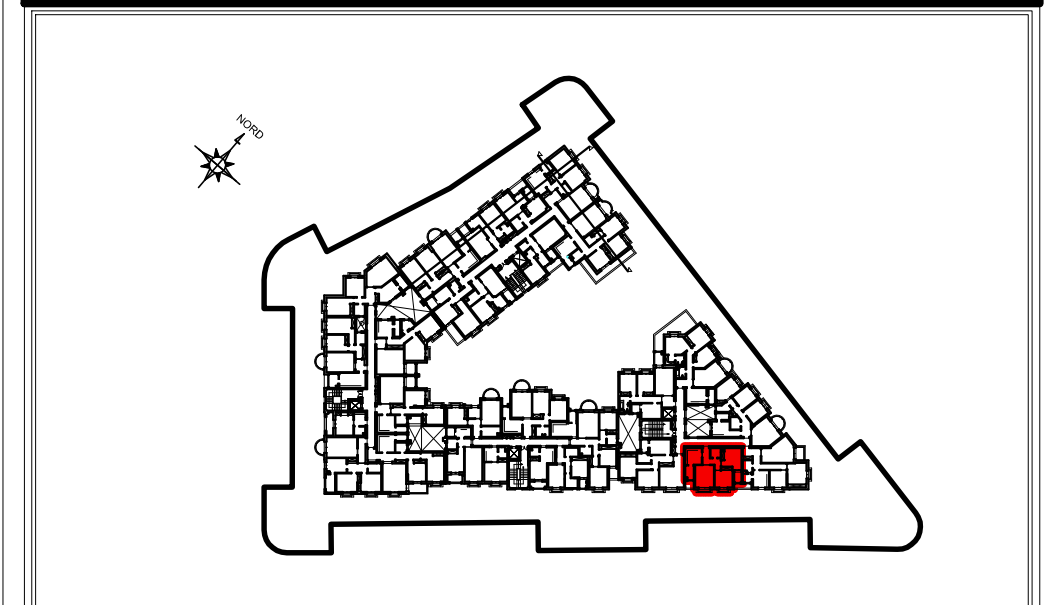

COMMUNE DE SOLIMAN

PROJET DE CONSTRUCTION D'UN IMMEUBLE R+ 4

RESIDENCE EL BORJ -BORJ CEDIRIA

Située au LOTISSEMENT EL KATIRA
OBJET DU T.F 644029 LOT N° 822

STE- DE PROMOTION IMMOBILIERE "2A"

STE : PROSPERO IMMOBILIER SARL

☎ : +216 22 80 00 80 / +216 29 80 00 80

✉ : prospero@prosperoimmo.com - f : prospero immo

🌐 : www.prosperoimmo.com

PROSPERO
IMMOBILIER

A 1.2

S+2

BLOC A

ETAGE 01

S.H.O.= 76.9 m²

S COMMUN : 10.92 m²

S.TOTALE : 87.82 m²

NB. : ces plans ainsi que les surfaces et les dimensions sont données à titre purement indicatif