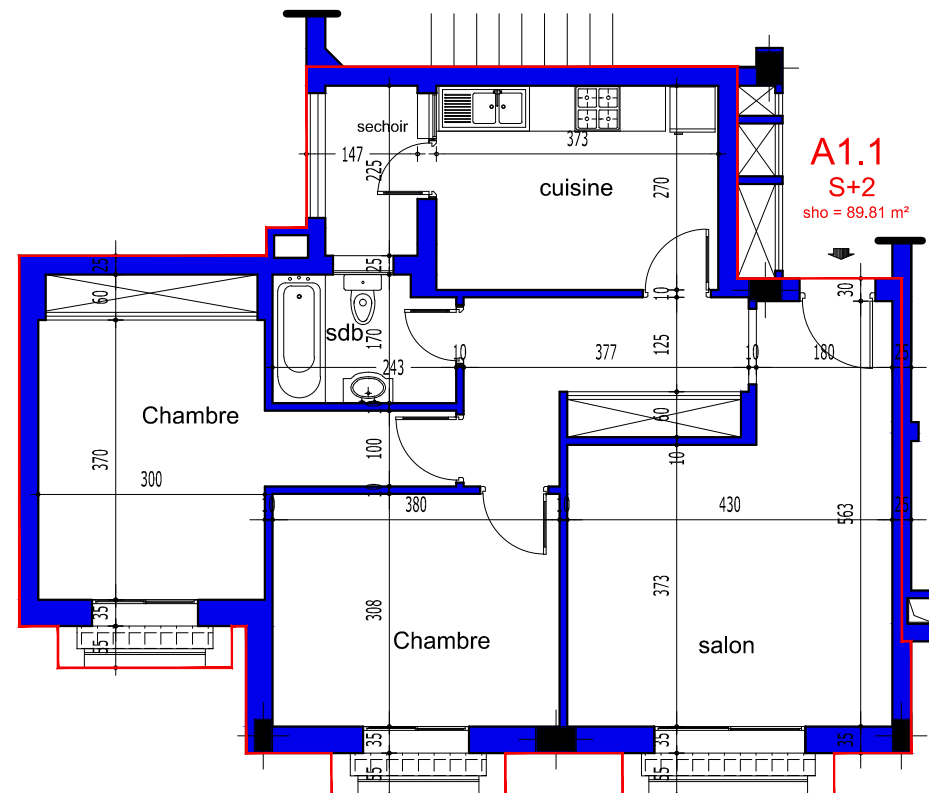

COMMUNE DE SOLIMAN

PROJET DE CONSTRUCTION D'UN IMMEUBLE R+ 4

RESIDENCE EL BORJ -BORJ CEDIRIA

Située au LOTISSEMENT EL KATIRA
OBJET DU T.F 644029 LOT N° 822

STE- DE PROMOTION IMMOBILIERE "2A"

STE : PROSPERO IMMOBILIER SARL

☎ : +216 22 80 00 80 / +216 29 80 00 80

✉ : prospero@prosperoimmo.com - f : prospero immo

🌐 : www.prosperoimmo.com

NB. : ces plans ainsi que les surfaces et les dimensions sont données à titre purement indicatif

A 1.1		
S+2	BLOC A	ETAGE 01
S.H.O.= 89.81 m²	S COMMUN : 12.76 m²	S.TOTALE : 102.57 m²